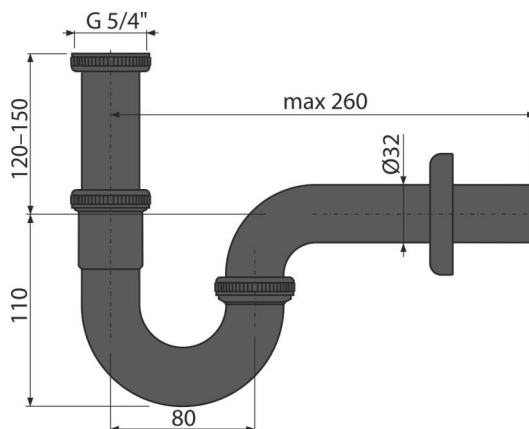

A4320BLACK

Sifón umývadlový „U“ DN32 s prevlečnou maticou 5/4", čierna-mat

Použitie

Pre umývadlo

Vlastnosti

- Farba: čierna-mat
- Materiál: mosadz s povrchovou úpravou čierna-mat
- Napojenie na odpadovú rúrku Ø32 mm
- Zvýšená odolnosť proti poškrabaniu

Rozsah dodávky

- Matica pre pripojenie umývadlovej výpuste 5/4"
- Rozeta kovová
- Telo sifónu

Objednací kód, Logistické informácie

Kód	EAN	Hmotnosť (kus balenie paleta)	Rozmer (kus balenie)	Množstvo (balenie paleta)
A4320BLACK	8595580558680	0,57 11,40 202,4 kg	370×140×80 580×380×420 mm	20 320 ks

Záruky

2/3 rokov *

Colný kód

74182000

Normy

EN 274

Technické parametre

- Prietok 36 l/min
- Tepelný atest 95 °C
- Zápachová uzáverka 62 mm